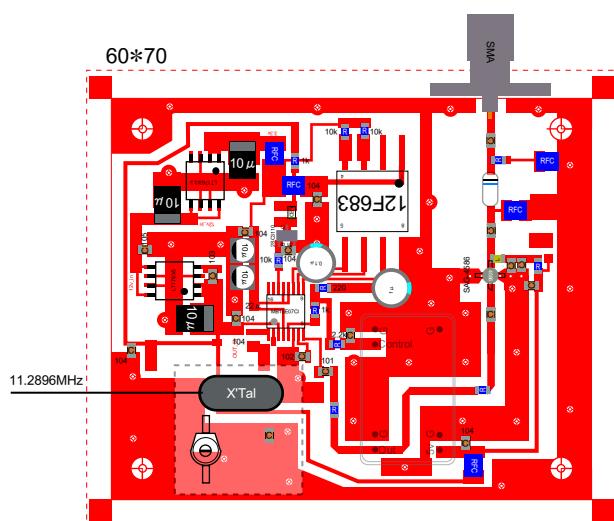

5G用トランスバーターローカル 4.490GHz

5.7GHz Tx/Rx (Lo:4.49GHz/IF:1.27GHz)

LO AMP

ANT切替

キャリアコントロール

※入力は100mW以下、ダイオードの特性で不安定。

LO AMP~TX/RX AMP

ブースター リモート

TX AMP

110x45 5.76G トランスパーター

5.7GHz Transverter

PLL基板