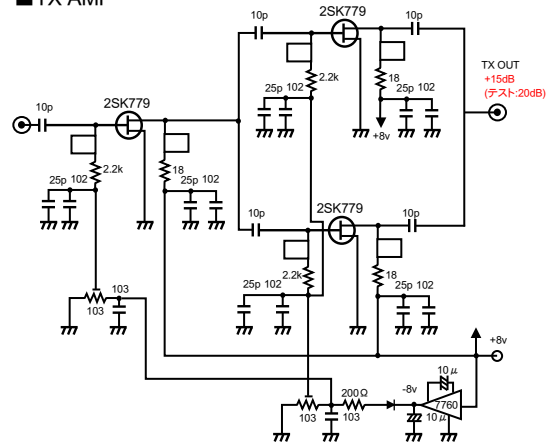

5G用トランスバーターローカル 4.490GHz

5.7GHz Tx/Rx (Lo:4.49GHz/IF:1.27GHz)

LO AMP

ANT切替

キャリアコントロール

※入力は100mW以下、ダイオードの特性で不安定。

LO AMP~TX/RX AMP

ブースター リモート

TX AMP

110x45 5.76G トランスパーター

5.7GHz Transverter

PLL基板