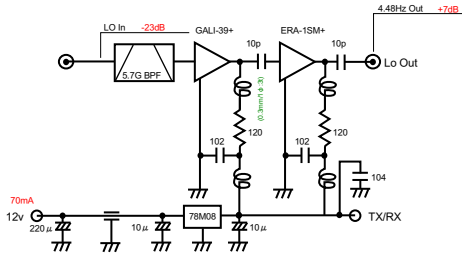

5G用トランスバーターローカル 4.490GHz

5.7GHz Tx/Rx (Lo:4.49GHz/IF:1.27GHz)

LO AMP

ANT切替

キャリアコントロール

※入力は100mW以下、ダイオードの特性で不安定。

LO AMP~TX/RX AMP

ブースター リモート

TX AMP

110x45 5.76G トランスパーター

5.7GHz Transverter

PLL基板