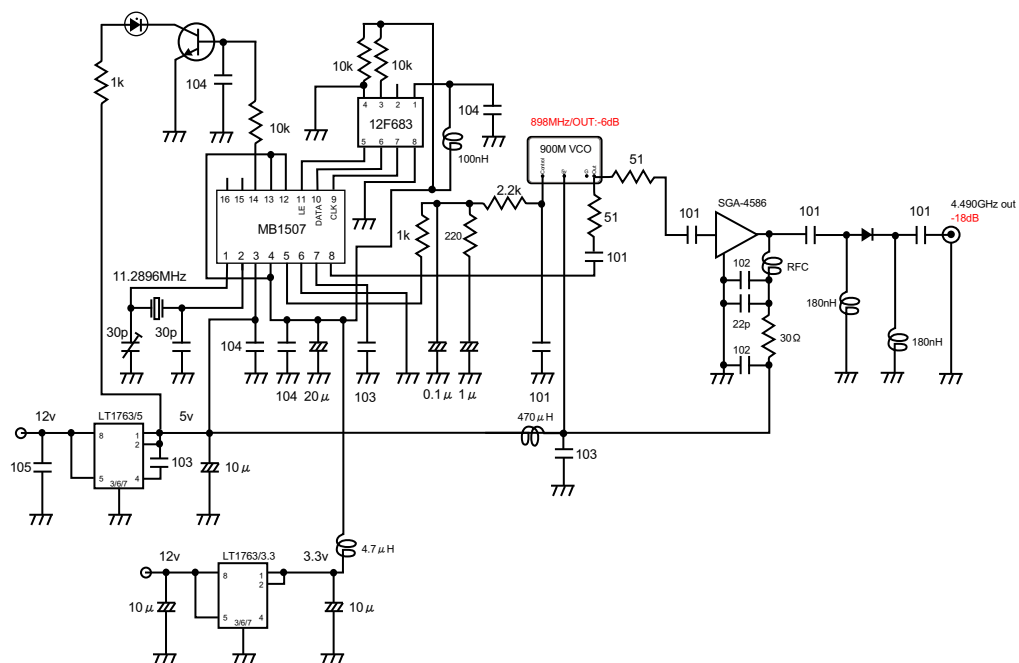

5G用トランスバーターローカル 4.490GHz

5.7GHz Tx/Rx (Lo:4.49GHz/IF:1.27GHz)

LO AMP

ANT切替

キャリアコントロール

※入力は100mW以下、ダイオードの特性で不安定。

LO AMP~TX/RX AMP

ブースター リモート

TX AMP

110x45 5.76G トランスパーター

5.7GHz Transverter

PLL基板