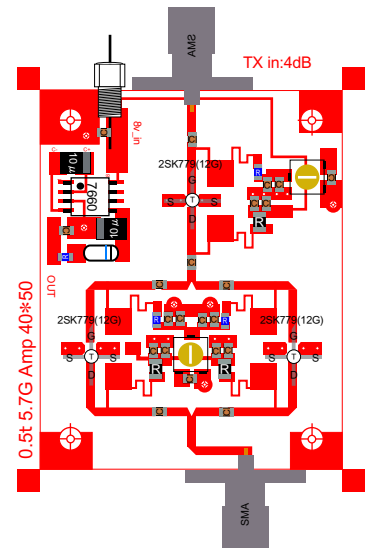

5G用トランスバーターローカル 4.490GHz

5.7GHz Tx/Rx (Lo:4.49GHz/IF:1.27GHz)

LO AMP

ANT切替

キャリアコントロール

※入力は100mW以下、ダイオードの特性で不安定。

LO AMP~TX/RX AMP

ブースター リモート

TX AMP

110x45 5.76G トランスパーター

5.7GHz Transverter

PLL基板