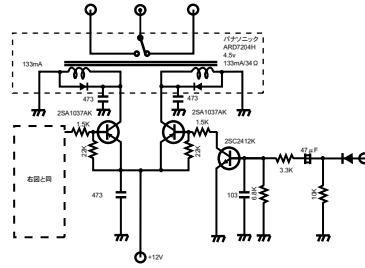

5G用トランスバーターローカル 4.490GHz

5.7GHz Tx/Rx (Lo:4.49GHz/IF:1.27GHz)

LO AMP

ANT切替

キャリアコントロール

※入力は100mW以下、ダイオードの特性で不安定。

LO AMP~TX/RX AMP

ブースター リモート

TX AMP

110x45 5.76G トランスパーター

5.7GHz Transverter

PLL基板