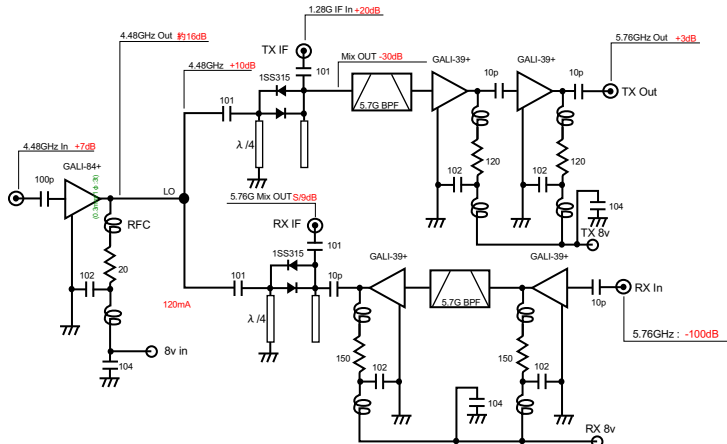

5G用トランスバーターローカル 4.490GHz

5.7GHz Tx/Rx (Lo:4.49GHz/IF:1.27GHz)

LO AMP

ANT切替

キャリアコントロール

※入力は100mW以下、ダイオードの特性で不安定。

LO AMP~TX/RX AMP

ブースター リモート

TX AMP

110x45 5.76G トランスパーター

5.7GHz Transverter

PLL基板