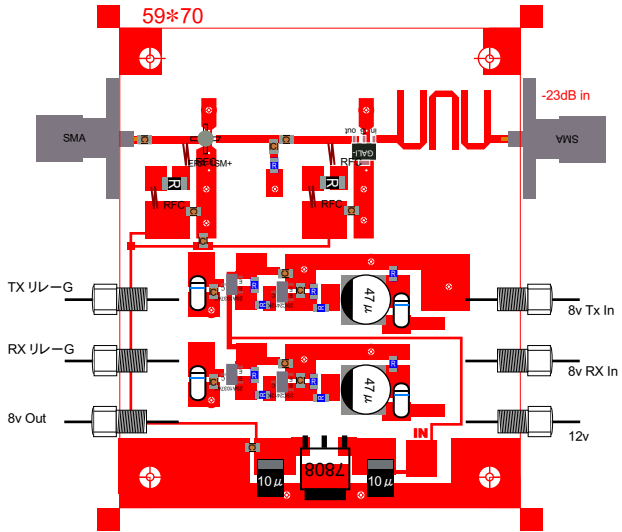

5G用トランスバーターローカル 4.490GHz

5.7GHz Tx/Rx (Lo:4.49GHz/IF:1.27GHz)

LO AMP

ANT切替

キャリアコントロール

※入力は100mW以下、ダイオードの特性で不安定。

LO AMP~TX/RX AMP

ブースター リモート

TX AMP

110x45 5.76G トランスパーター

5.7GHz Transverter

PLL基板