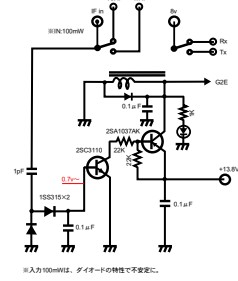

5G用トランスバーターローカル 4.490GHz

5.7GHz Tx/Rx (Lo:4.49GHz/IF:1.27GHz)

LO AMP

ANT切替

キャリアコントロール

※入力は100mW以下、ダイオードの特性で不安定。

LO AMP~TX/RX AMP

ブースター リモート

TX AMP

110x45 5.76G トランスパーター

5.7GHz Transverter

PLL基板