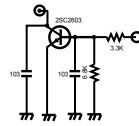

5G用トランスバーターローカル 4.490GHz

5.7GHz Tx/Rx (Lo:4.49GHz/IF:1.27GHz)

LO AMP

ANT切替

キャリアコントロール

※入力は100mW以下、ダイオードの特性で不安定。

LO AMP~TX/RX AMP

ブースター リモート

TX AMP

110x45 5.76G トランスパーター

5.7GHz Transverter

PLL基板