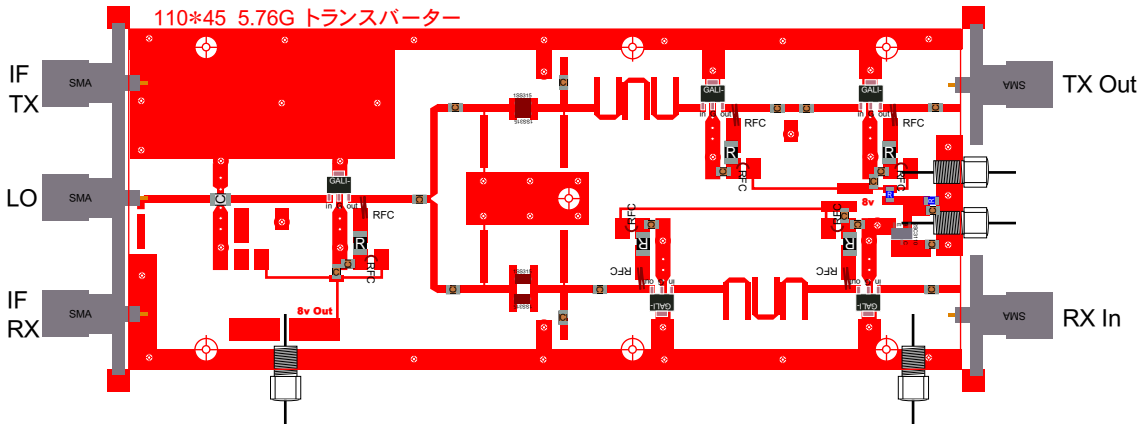

5G用トランスバーターローカル 4.490GHz

5.7GHz Tx/Rx (Lo:4.49GHz/IF:1.27GHz)

LO AMP

ANT切替

キャリアコントロール

※入力は100mW以下、ダイオードの特性で不安定。

LO AMP~TX/RX AMP

ブースター リモート

TX AMP

110x45 5.76G トランスパーター

5.7GHz Transverter

PLL基板