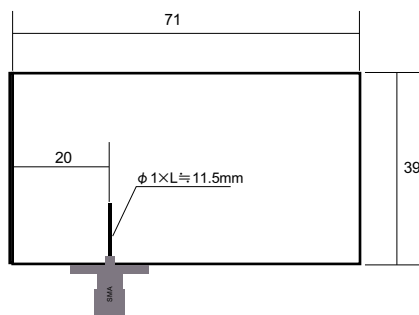

5.7GHzホーン(材質：真鍮板 0.3~0.5t)

■最終形状

10.2GHzホーン