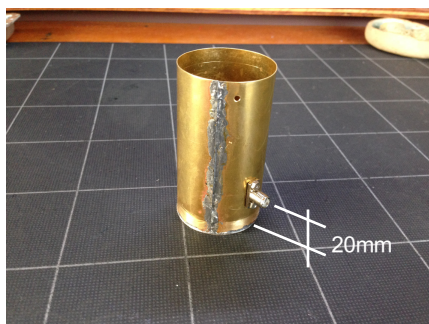

5.7GHzホーン(材質：真鍮板 0.3~0.5t)

■最終形状

10.2GHzホーン