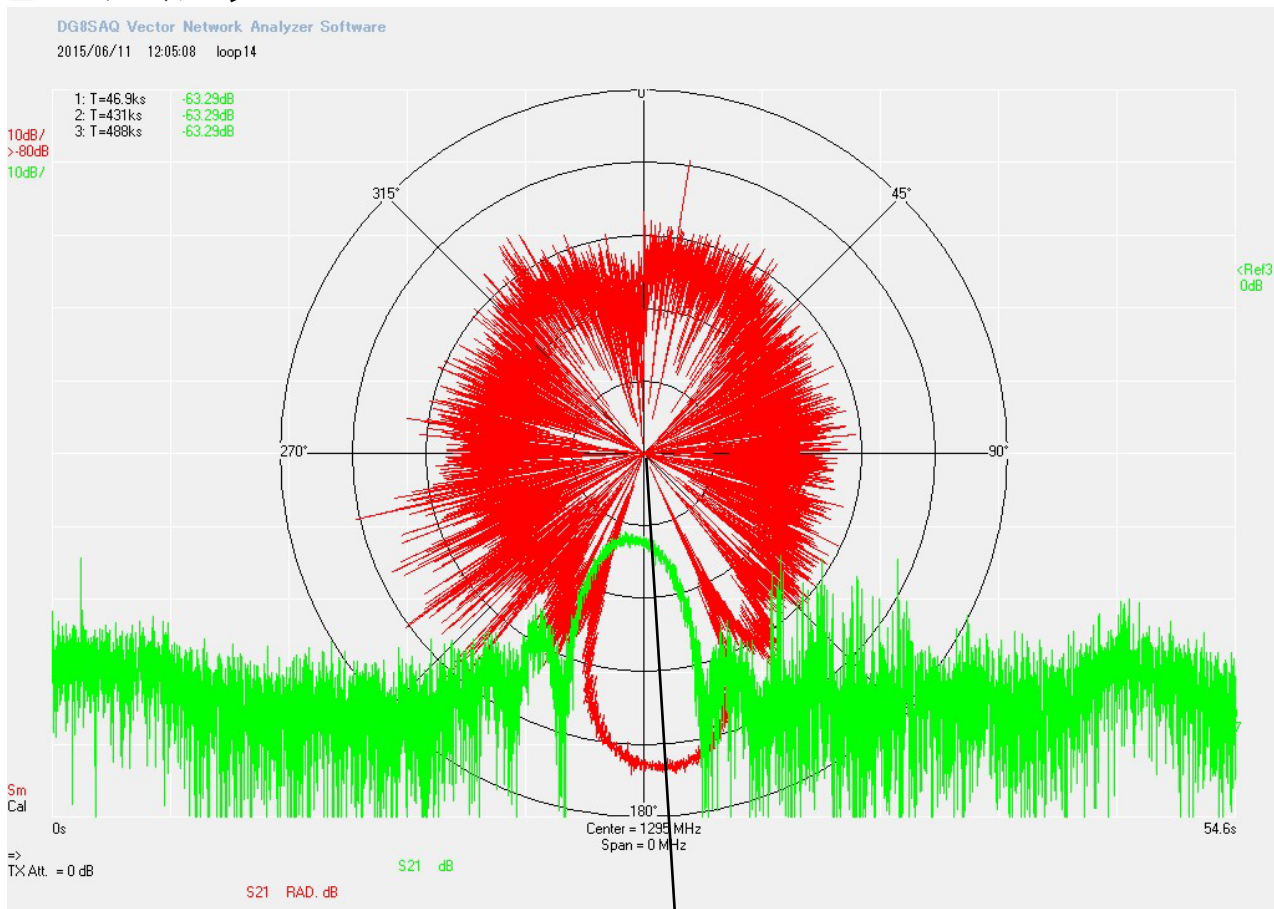

1200ビームアンテナ 2種の比較

■12エレ AWX

フロント方向

■14エレ ループ

フロント方向