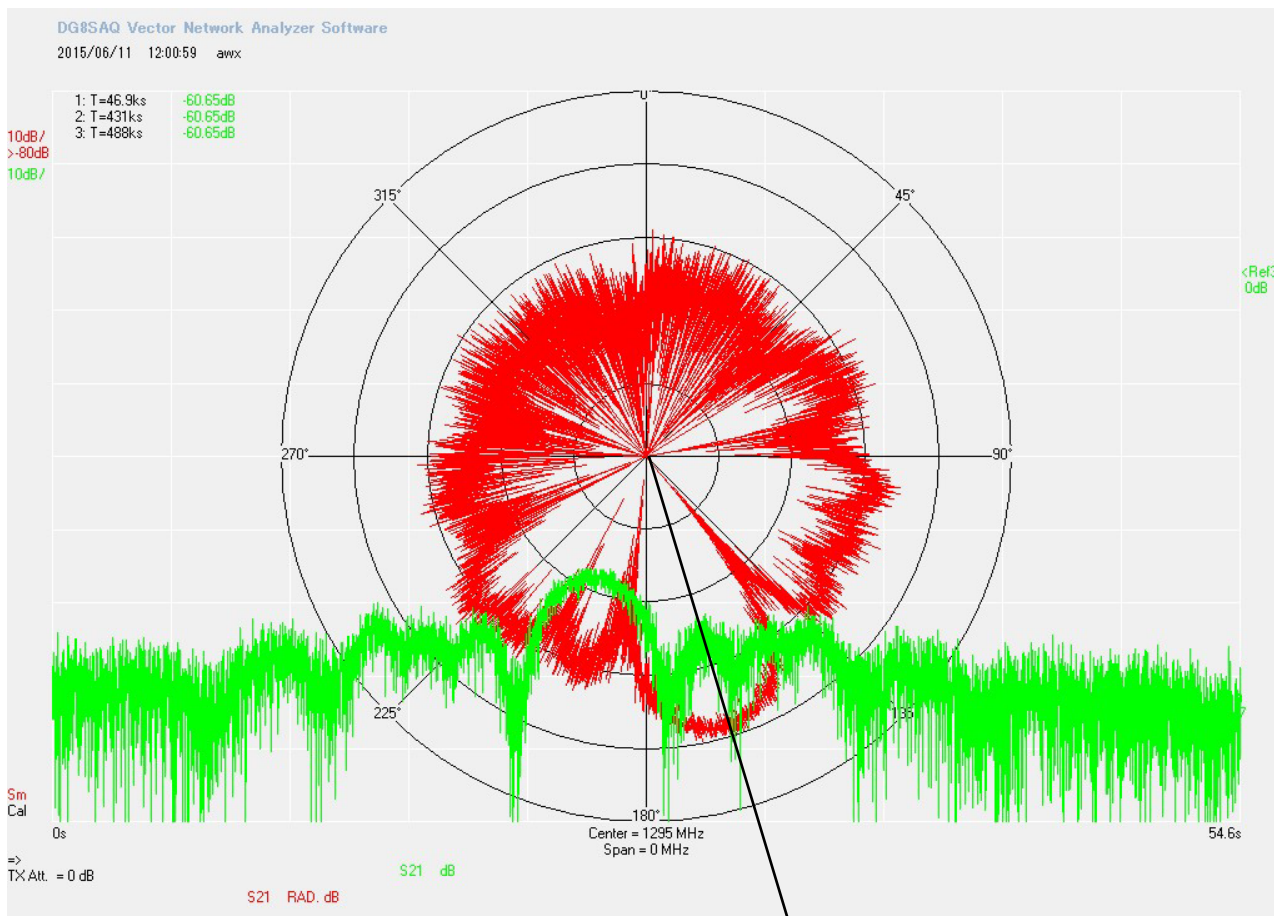

1200ビームアンテナ 2種の比較

■12エレ AWX

フロント方向

■14エレ ループ

フロント方向