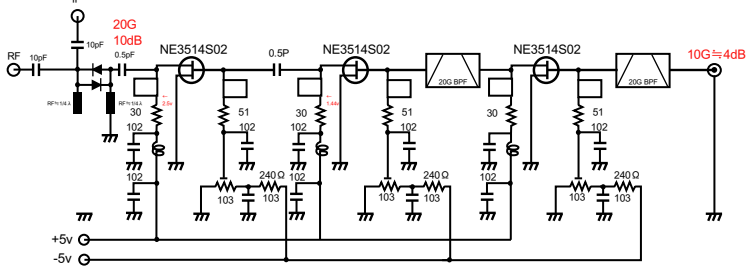

24GHz ドップラーモジュール(24GHz)

秋月電子販売のユニット (出力: 16dBm)

●販売されているユニット

●ケースに収納

●完成

20GHz ローカルトランスバーター

■20GHz AMP & MIX (10GHzまでは他の機器と同じ回路)

24GHz パイロット

■2.402GHz ×5 AMP