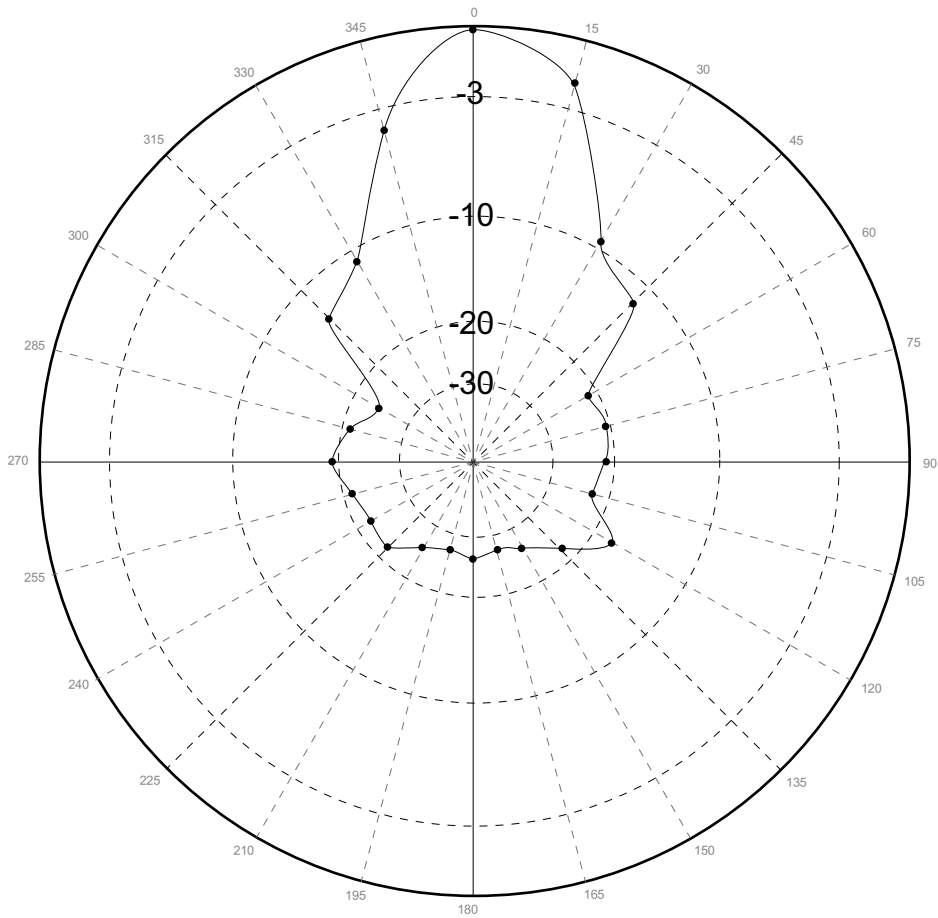

430 F9FTタイプ 7×2

測定日 2015年6月22日AM10～(晴)

測定器 簡易スペアナGS5-SG

■読取値		■変換値	
角度	角度	角度	角度
0	-34.5	180	-61
15	-36.5	195	-62
30	-44	210	-61
45	-47	225	-58
60	-60	240	-58
75	-55	255	-57
90	-56	270	-54
105	-58	285	-56
120	-53	300	-60
135	-58	315	-48
150	-62	330	-46
165	-62	345	-38
0	0	180	-26.5
15	-2	195	-27.5
30	-9.5	210	-26.5
45	-12.5	225	-23.5
60	-25.5	240	-23.5
75	-20.5	255	-22.5
90	-21.5	270	-19.5
105	-23.5	285	-21.5
120	-18.5	300	-25.5
135	-23.5	315	-13.5
150	-27.5	330	-11.5
165	-27.5	345	-3.5

※データの表示が安定しない為にアバウトな値です。