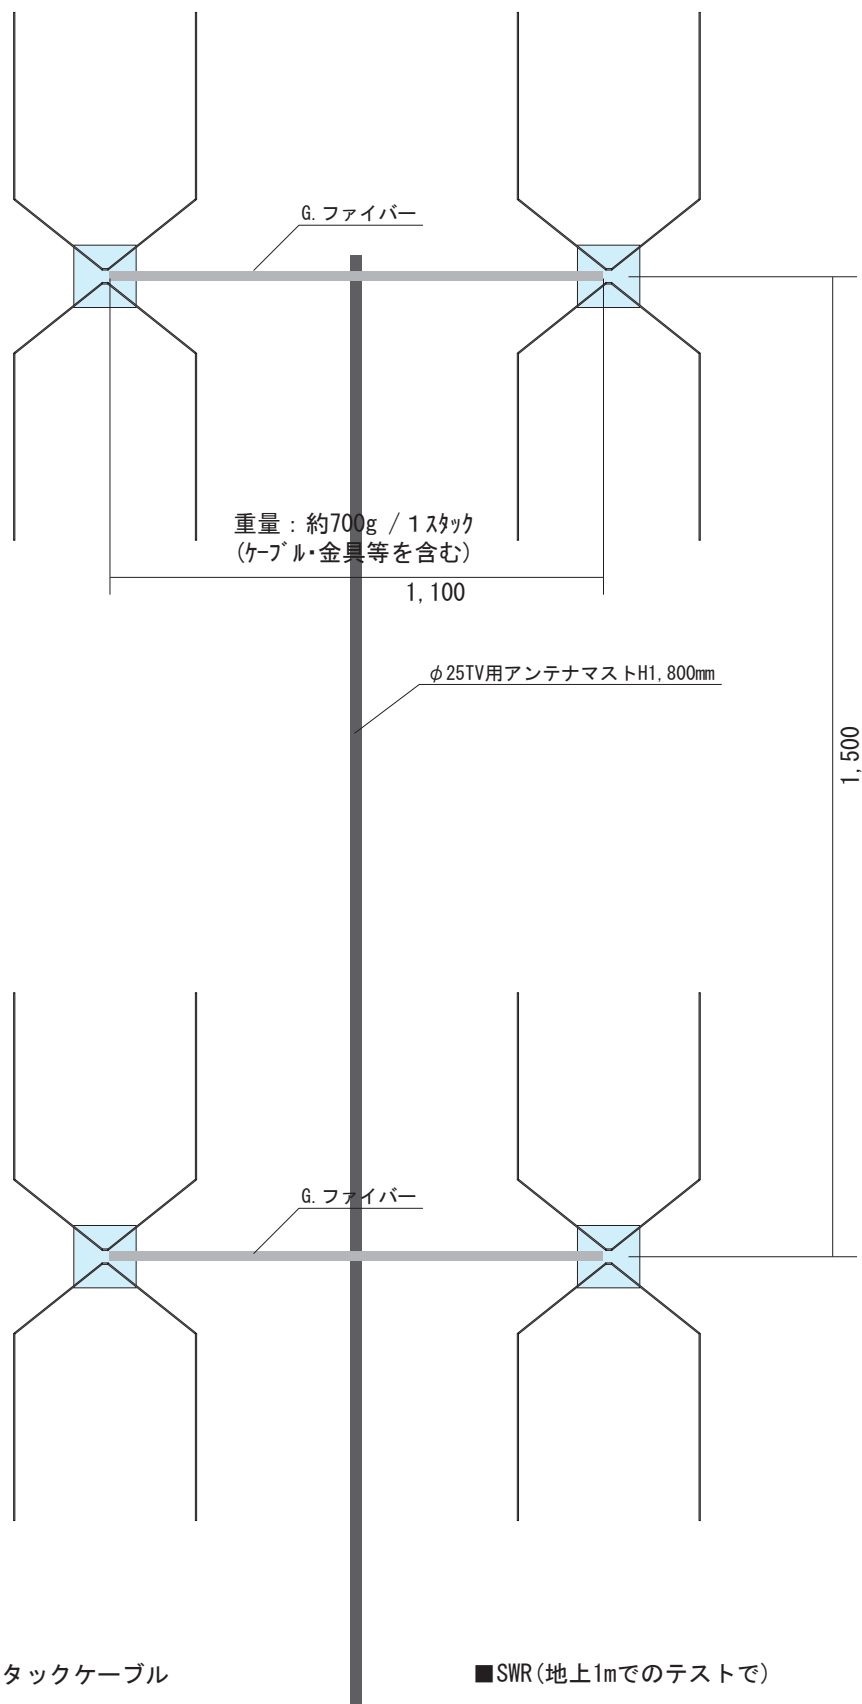

# AWX 2段スタック

■ スタックケーブル

960mm (3C-2V) × 2本で 1 セット  
 全960mm × 6本の 3 セット  
 ※上記の全長はコネクタを含む

■ SWR (地上1mでのテストで)

144. 02:1. 00	430. 02:1. 55
144. 98:1. 05	431. 00:1. 40
	432. 00:1. 25
	433. 02:1. 25
	434. 00:1. 30